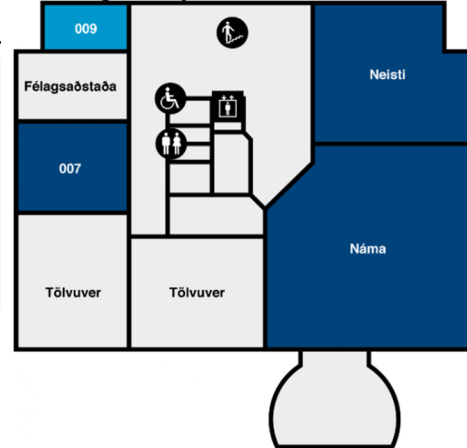

Workshop Location

Address: Endurmenntun HI, Dunhaga 7, 107 Reykjavik, Iceland

Room Náma (kjallari/cellar)²

Dunhagi 7 Outside

Dunhagi 7, 1. Hæð/Basement

Dunhagi 7, Kjallari/Cellar

² Workshop Location Endurmenntun HI, Online: https://www.hi.is/endurmenntun_vid_dunhaga