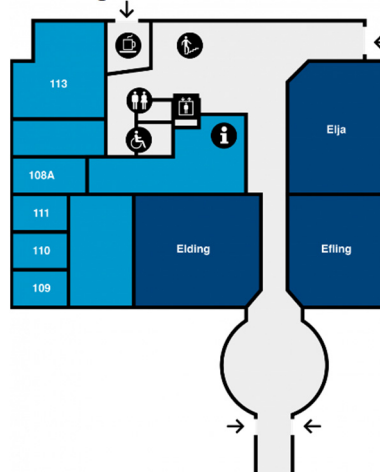

Workshop Location

Address: Endurmenntun HI, Dunhaga 7, 107 Reykjavik, Iceland

Room Náma (kjallari/cellar)²

Dunhagi 7 Outside

Dunhagi 7, 1. Hæð/Basement

Dunhagi 7, Kjallari/Cellar

² Workshop Location Endurmenntun HI, Online: https://www.hi.is/endurmenntun_vid_dunhaga